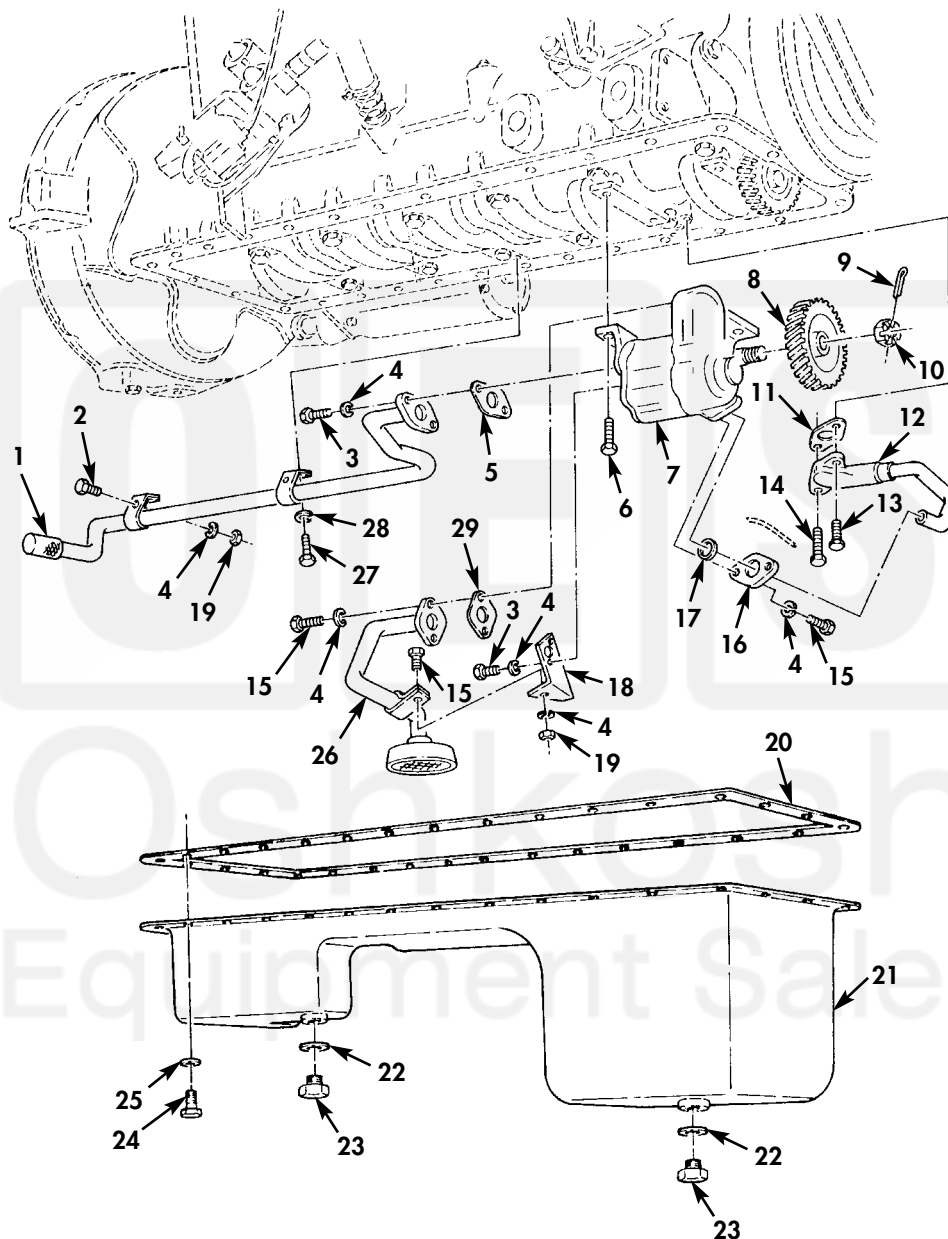

FIELD AND SUSTAINMENT MAINTENANCE
REPAIR PARTS AND SPECIAL TOOLS LIST

TRUCK, CARGO: 2-1/2-TON, 6X6, M44A2 SERIES TRUCKS (MULTIFUEL)

Figure 10. Oil Pan, Pump Assembly, and Related Parts.

(1) ITEM NO	(2) SMR CODE	(3) NSN	(4) CAGEC	(5) PART NUMBER	(6) DESCRIPTION AND USABLE ON CODE (UOC)	(7) QTY
GROUP 0106 ENGINE LUBRICATION SYSTEM						
FIG. 10 OIL PAN,PUMP ASSEMBLY,AND RELATED PARTS						
1	PAFZZ	4710-00-871-8473	19207	10935259	TUBE ASSEMBLY,METAL.....	1
2	PAFZZ	5305-00-068-0501	80205	MS90725-5	SCREW,CAP,HEXAGON H.....	2
3	PAFZZ	5305-00-071-2517	80204	B1821BH025C350N	SCREW,CAP,HEXAGON H.....	4
4	PAFZZ	5310-00-682-5930	96906	MS35340-44	WASHER,LOCK.....	11
5	PAFZZ	5330-00-075-1768	19207	10935199	GASKET.....	1
6	PAFZZ	5305-00-022-0722	21450	220722	SCREW,CAP,HEXAGON H.....	3
7	PGFHH	2815-00-074-8923	19207	10935204	OIL PUMP ASSEMBLY,E SEE TM9-2815-210-34P FOR REPAIR PARTS...	1
8	PAFZZ	3020-00-067-4890	19207	10935176	GEAR,HELICAL.....	1
9	PAFZZ	5315-00-241-7330	80205	MS24665-304	PIN, COTTER.....	1
10	PAFZZ	5310-00-842-1490	96906	MS35692-37	NUT,PLAIN,SLOTTED,H.....	1
11	PAFZZ	5330-00-078-8997	19207	10935197	GASKET PART OF KIT P/N 57K1319.....	1
12	PAFZZ	4710-00-177-9238	19207	10935212	TUBE ASSEMBLY,METAL.....	1
13	PAFZZ	5305-00-753-4322	96906	MS51095-334	SCREW,CAP,HEXAGON H.....	1
14	PAFZZ	5306-00-853-2228	96906	MS51095-335	BOLT,MACHINE.....	1
15	PAFZZ	5305-00-068-0502	96906	MS90725-6	SCREW,CAP,HEXAGON H.....	5
16	PAFZZ	4730-00-177-8536	19207	11641816	FLANGE,PIPE.....	1
17	PAFZZ	5331-00-829-2608	96906	AS3582-116	O-RING.....	1
18	PAFZZ	5340-00-454-5309	19207	10935200	BRACKET,ANGLE.....	1
19	PAFZZ	5310-00-761-6882	96906	MS51967-2	NUT,PLAIN,HEXAGON.....	3
20	PAFZZ	5330-01-376-0810	19207	10889730 NON-AS BESTOS	GASKET.....	1
21	PAFZZ	2815-00-809-8141	19207	11610077	OIL PAN.....	1
22	PAOZZ	5365-00-196-6710	88044	AN901-10C	SPACER,RING,SEAL.....	2
23	PAOZZ	5365-00-472-1926	19207	7748969	PLUG,MACHINE THREAD.....	2
24	PAFZZ	5305-00-269-3211	96906	MS90725-60	SCREW,CAP,HEXAGON H.....	30
25	PAFZZ	5310-00-959-4675	96906	MS35340-46	WASHER,LOCK.....	30
26	PAFZZ	4710-00-781-1954	19207	10935258	TUBE ASSEMBLY,METAL.....	1
27	PAFZZ	5306-00-226-4825	80204	B1821BH031C075N	BOLT,MACHINE.....	2
28	PAFZZ	5310-00-959-4679	96906	MS35340-45	WASHER,LOCK.....	2
29	PAFZZ	5330-00-078-8998	19207	10935201	GASKET PART OF KIT P/N 57K1319.....	1